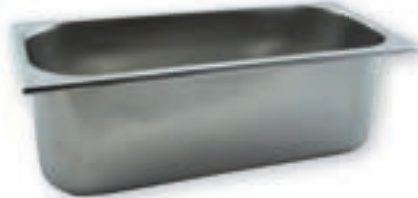

360 x 165 x 120
#551104