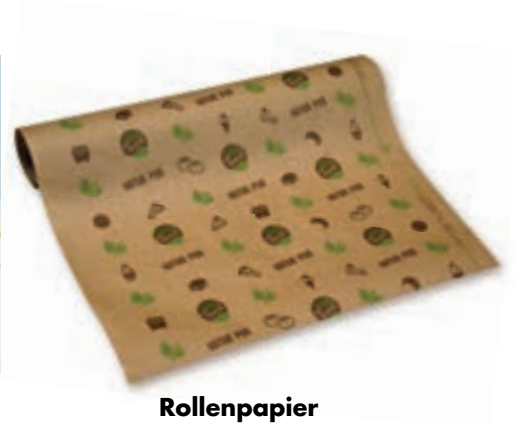

# ROLLENPAPIER

Kraft Standard · 40 g · 50 cm

**Frutta 15**  
 #572012

**Lust auf Eis**  
 #572016

**Rollenpapier**  
**„GOOD FOOD“**  
 #573010

Kraft Premium · 50 g · 50 cm

**Sportivo**  
 #572024

Thermopapier „Pelle-aglio“ 45/50 g · 50 cm